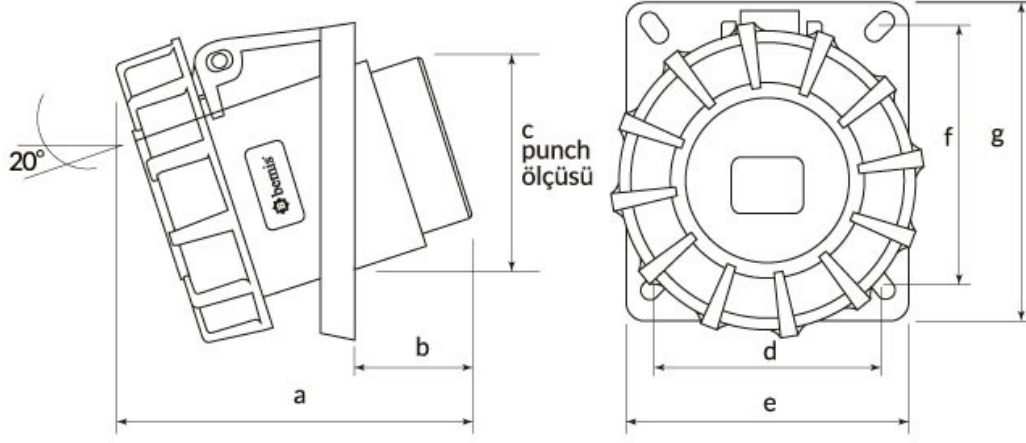

45° Angled Panel Mounted Socket

Product Code :	BC1-3504-7420
Barcode :	8698523905555
IP Class :	IP67
Ampere :	32A
Volt :	380V-450V
Hertz :	50Hz - 60Hz
Pole :	3P+E
Body Material :	Polyamide 6
Conductor Material :	MS 58
Gram :	302,3
Box :	4
Package :	72

Ölçüler / Dimensions (mm)

a	107	e	91
b	42	f	82
c	80	g	100
d	77	h	