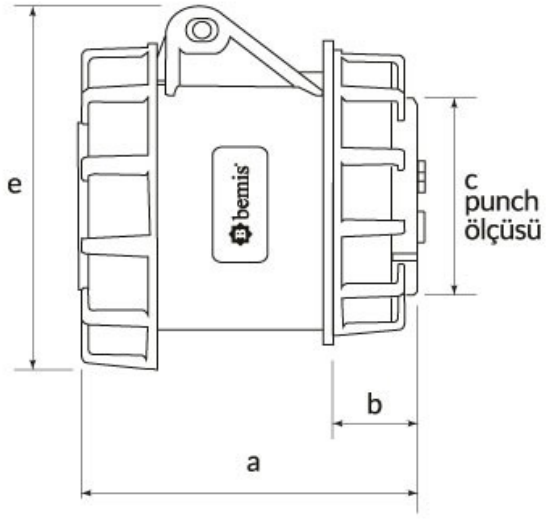

Somunlu Priz

Ürün Kodu :	BC1-3504-7441
Barkod :	8698523900574
IP Sınıfı :	IP67
Amper :	32A
Volt :	380V-450V
Hertz :	50Hz - 60Hz
Kutup :	3P+E
Gövde Malzemesi :	Polyamid 6
İletken Malzemesi :	MS 58
Gram :	259
Kutu :	4
Koli :	72

Ölçüler / Dimensions (mm)

a	89	e	103
b	16	f	
c \varnothing	70	g	
d	100	h	