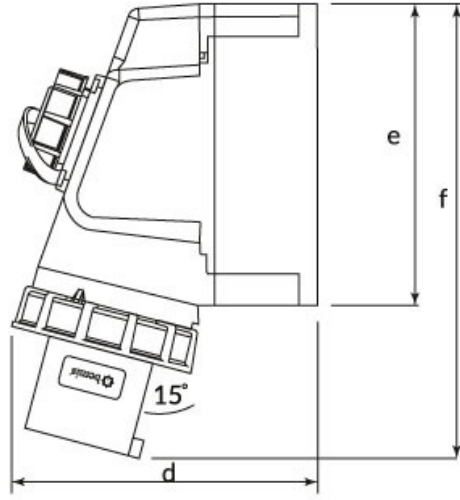

## 90° Angled Surface Plug with Schuko

Product Code : BC1-3505-7238  
Barcode : 8698523911662  
IP Class : IP67  
Ampere : 32A  
Volt : 380V-450V  
Hertz : 50Hz - 60Hz  
Pole : 3P+E+N  
Body Material : Polyamide 6  
Conductor Material : MS 58  
Gram : 537  
Box : 1  
Package : 18

**Ölçüler / Dimensions (mm)**

a	113	e	131
b	82	f	199
c $\varnothing$	91	g	
d	149	h	