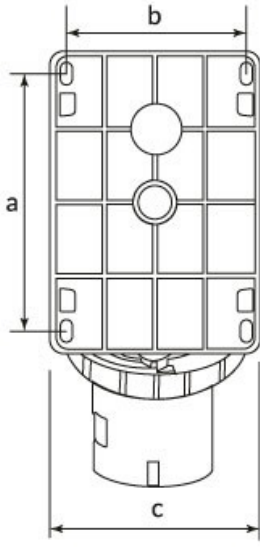

## 90° Angled Surface Plug with Schuko

Product Code : BC1-3505-7238  
Barcode : 8698523911662  
IP Class : IP67  
Ampere : 32A  
Volt : 380V-450V  
Hertz : 50Hz - 60Hz  
Pole : 3P+E+N  
Body Material : Polyamide 6  
Conductor Material : MS 58  
Gram : 537  
Box : 1  
Package : 18

**Ölçüler / Dimensions (mm)**

a	113	e	131
b	82	f	199
c $\varnothing$	91	g	
d	149	h	