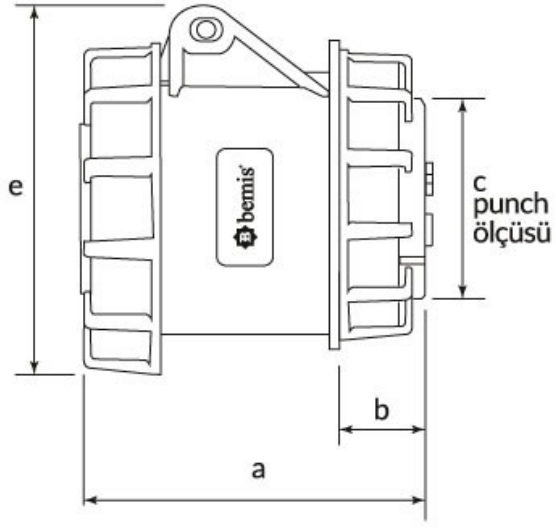

Screwless Connection Socket

Product Code :	BC1-3505-7440
Barcode :	8698523900710
IP Class :	IP67
Ampere :	32A
Volt :	380V-450V
Hertz :	50Hz - 60Hz
Pole :	3P+E+N
Body Material :	Polyamide 6
Conductor Material :	MS 58
Gram :	290,2
Box :	4
Package :	72

Ölçüler / Dimensions (mm)

a	89	e	103
b	16	f	
cø	70	g	
d	102	h	