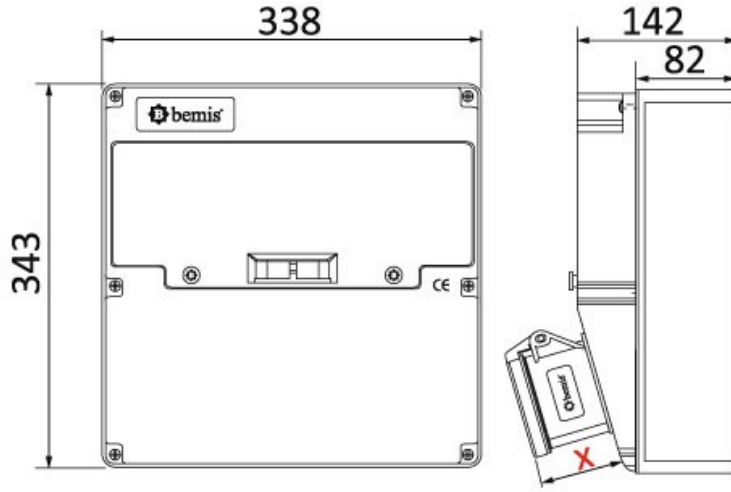

V17 Combination

Product Code : BD4-6000-0000

Barcode : -

IP Class : IP66

Raw Materials : ABS

Socket Option : No Socket

Gram : -

Box : 1

Package : 5

V Automat Rail Empty Box

(X) Ölçüleri / Dimensions (mm)

1/16A Pano Prizi	18	3/4/5 32A Som Priz	47
1/16A Mak. Prizi	40	3/4/5 63A Mk.Prizi	92
3/25A Som. Priz	33	2/3 16A 24V Mk. Prizi	42
3/4 16A Mak Prizi	55	2/3 32A 24V Mk. Prizi	42
5/16A Som. Priz	47		