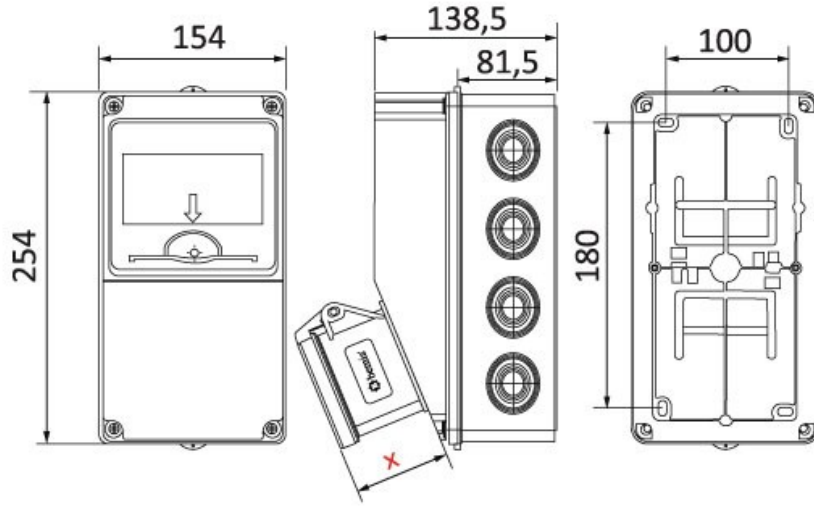

V7 Combination

Product Code : BD5-6000-0000

Barcode : -

IP Class : IP66

Raw Materials : ABS

Socket Option : No Socket

Gram : -

Box : 1

Package : 12

V Automat Rail and 1 Terminal

(X) Ölçüleri / Dimensions (mm)

1/16A Pano Prizi	18	3/4/5 32A Som Priz	47
1/16A Mak. Prizi	40	3/4/5 63A Mk.Prizi	92
3/25A Som. Priz	33	2/3 16A 24V Mk. Prizi	42
3/4 16A Mak Prizi	55	2/3 32A 24V Mk. Prizi	42
5/16A Som. Priz	47		