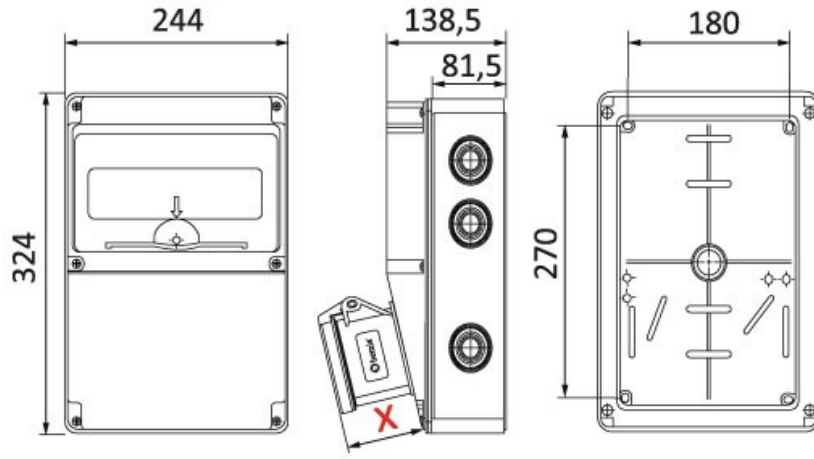

V12 Combination

Product Code : BD6-6000-0000

Barcode : 8698523906071

IP Class : IP66

Raw Materials : ABS

Socket Option : No Socket

Gram : 110

Box : 1

Package : 6

V Automat Rail and 2 Terminal

(X) Ölçüleri / Dimensions (mm)

1/16A Pano Prizi	18	3/4/5 32A Som Priz	47
1/16A Mak. Prizi	40	3/4/5 63A Mk.Prizi	92
3/25A Som. Priz	33	2/3 16A 24V Mk. Prizi	42
3/4 16A Mak Prizi	55	2/3 32A 24V Mk. Prizi	42
5/16A Som. Priz	47		