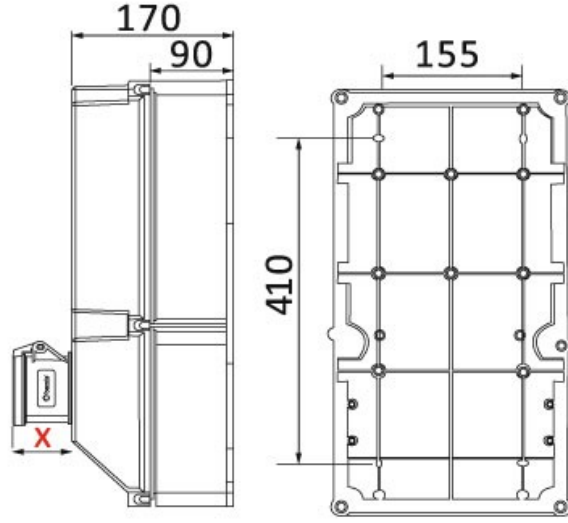

V26 Combination

Product Code : BD8-6000-0000

Barcode : 8698523915721

IP Class : IP66

Raw Materials : ABS

Socket Option : No Socket

Gram : 2500

Box : 2

Package : -

2 Pcs. V Automat Rail Empty Box

(X) Ölçüleri / Dimensions (mm)

1/16A Pano Prizi	18	3/4/5 32A Som Priz	47
1/16A Mak. Prizi	40	3/4/5 63A Mk.Prizi	92
3/25A Som. Priz	33	2/3 16A 24V Mk. Prizi	42
3/4 16A Mak Prizi	55	2/3 32A 24V Mk. Prizi	42
5/16A Som. Priz	47		