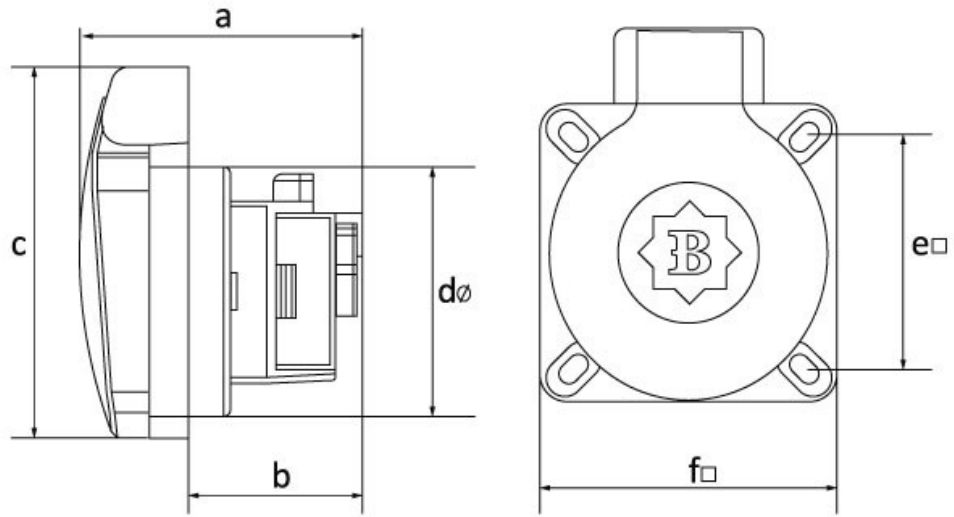

## Panel Socket(horizontal input )

Product Code : BY8-1402-2700  
Barcode : -  
IP Class : IP44  
Volt : 220V-250V  
Pole : 2P+E  
Body Material : Polyamide 6  
Conductor Material : MS 58  
Color : Blue  
Gram : -  
Box : 30  
Package : 540

**Ölçüler / Dimensions (mm)**

a	49	e	39
b	30	f	50
c	64	g	
dø	43	h	