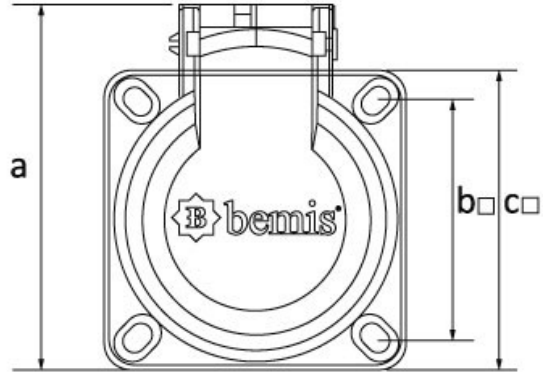

## panel socket

Product Code : BY8-1402-3700  
Barcode : -  
IP Class : IP54  
Volt : 220V-250V  
Pole : 2P+E  
Body Material : Polyamide 6  
Conductor Material : MS 58  
Color : Blue  
Gram : -  
Box : 25  
Package : 450

**Ölçüler / Dimensions (mm)**

a	61	e	31,5
b□	39	fø	43
c□	50	g	
d	52	h	