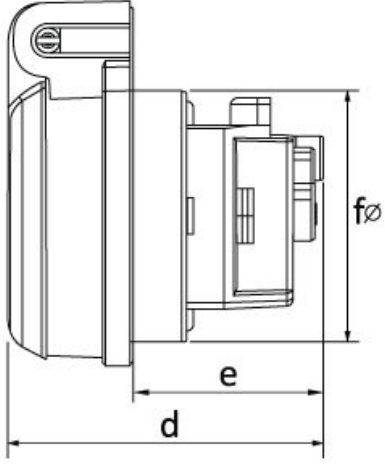

## panel socket

Product Code : BY8-1402-3700  
Barcode : -  
IP Class : IP54  
Volt : 220V-250V  
Pole : 2P+E  
Body Material : Polyamide 6  
Conductor Material : MS 58  
Color : Blue  
Gram : -  
Box : 25  
Package : 450

**Ölçüler / Dimensions (mm)**

a	61	e	31,5
b□	39	fø	43
c□	50	g	
d	52	h	